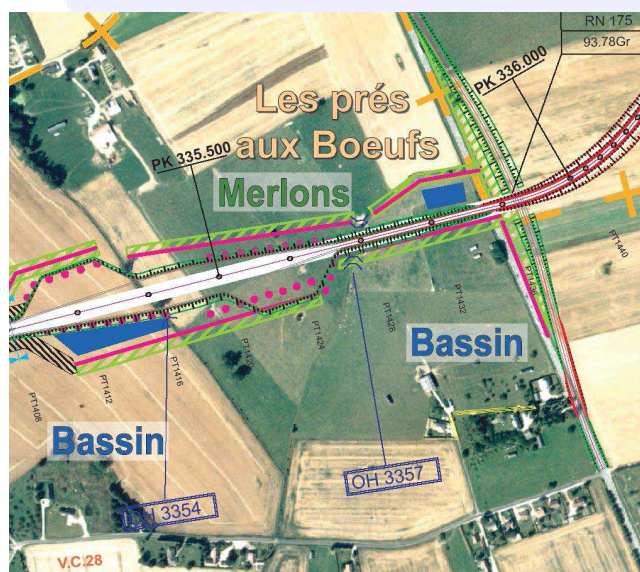

GUELLE & FUCHS

GUELLE & FUCHS
Géomètres Experts

PHOTOGRAMMETRIE NUMERIQUE

IMAGE

La production de ce type de données géographiques et plus particulièrement les **orthophotoplans** implique :