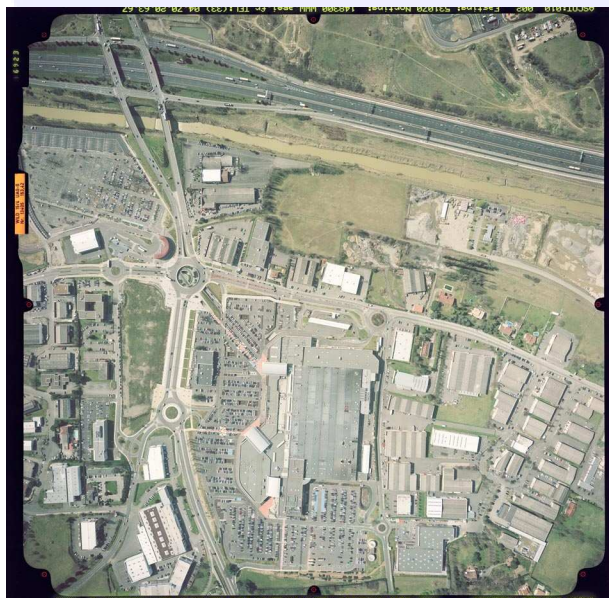

# PHOTOGRAMMETRIE NUMERIQUE IMAGE

Image argentique numérisée

Depuis la **mosaïque numérique** :  
Images assemblées sans traitement  
radiométrique et ne présentant pas de  
réelle précision géométrique.

Pour réaliser au mieux l'aménagement de  
leurs territoires les prescripteurs utilisent de  
plus en plus **l'imagerie numérique**  
aérienne et satellitaire.

Issues de caméras numériques (à capteurs  
matriciels ou de type "Push Broom") ou  
d'images argentiques numérisées à l'aide  
de scanners photogrammétriques de haute  
précision, ces images numériques  
permettent de réaliser différents types de  
produits très différents.

Mosaïque numérique

Orthophotoplan proche infra-rouge

Jusqu'à **l'orthophotoplan** :

Images assemblées avec traitement  
radiométrique et géométriquement corrigées  
des déformations dues aux capteurs et au  
modèle numérique de terrain.

Chaque pixel de l'image finale est alors  
géoréférencé avec une précision de type  
cartographique.

GUELLE & FUCHS

**GUELLE & FUCHS**  
Géomètres Experts